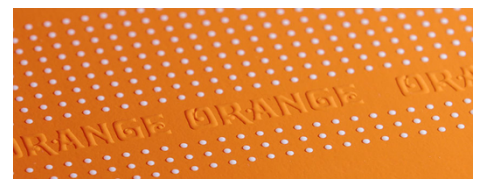

图形

制图业用丝网印刷网纱。

丝网印刷非常适合印刷品加工、特印、海报、转移图示/图片和贴花，提供呈现高对比度图像的理想条件。

概述

亮度、耐用性、存在感：图形丝网印刷

丝网印刷历史悠久且持续演进。似乎没有什么是丝网印刷不能做到的！你可以获得精致的细节、具有高耐久性的鲜艳颜色以及特殊表面处理。无数产品反映出这种印刷工艺的广泛应用价值和独特的优势。通过使用Sefar网纱，你可以向客户证明你的高品质承诺。凭借技能和热情，我们成功打造了世界顶级系列丝网印刷网纱。它们可以在独家小量订单或者当你需要大规模地展开具有竞争优势的生产时帮助你取得更好的结果。