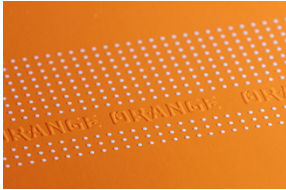

应用范围

强大效果 – 令人佩服的表面处理

- 哑光和光油
- 金属闪光材质
- 芳香油墨
- 镜面油墨
- 触觉效果
- 荧光效果

作为丝网印刷厂，你会做什么而让你的印刷能够打动客户呢？

尝试展示一种只有丝网印刷能够做到的、不可思议的表面处理。还有什么其他媒介能够提供如此定制化的印刷效果：散发绚丽的色彩、时而发出亮光时而闪亮，不仅赏心悦目而且气味芬芳？Sefar丝网印刷网纱是你实现独特印刷结果的关键——使用SEFAR PME或SEFAR PET 1500。